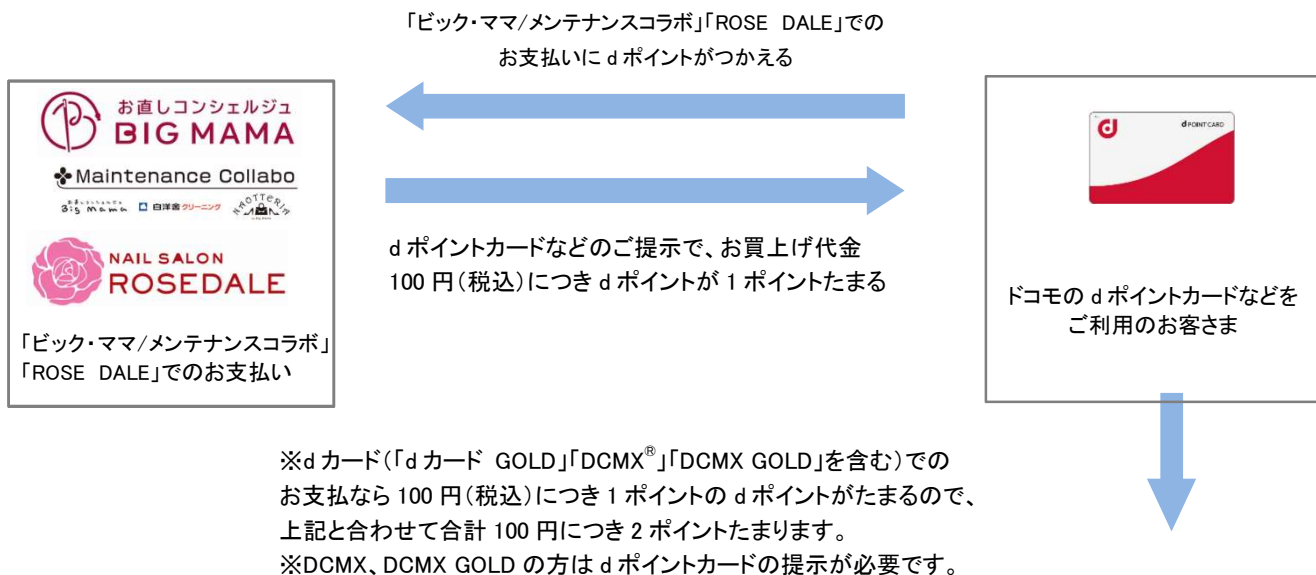

■お客さまご利用イメージ

全国の d ポイント加盟店でのお買い物やドコモの月々の携帯電話ご利用料金、機種変更代金、d マーケット®などで利用可能

- ※1 お申込みには「d アカウント®」が必要です。
- ※2 d ポイントカードは、ビック・ママ/メンテナンスコラボ、ROSE DALE をはじめdポイント加盟店(一部店舗を除く)および全国のドコモショップで配布します。
- ※ 「d カード」「d カード GOLD」「d カード プリペイド」「DCMX」「DCMX GOLD」「d マーケット」「d アカウント」は株式会社NTTドコモの登録商標です。

本件に関する報道機関からのお問い合わせ先		
株式会社NTTドコモ 東北支社	広報室 阿久津・五十嵐	TEL:022-752-5110
株式会社 ビック・ママ	加賀	TEL:022-223-5328